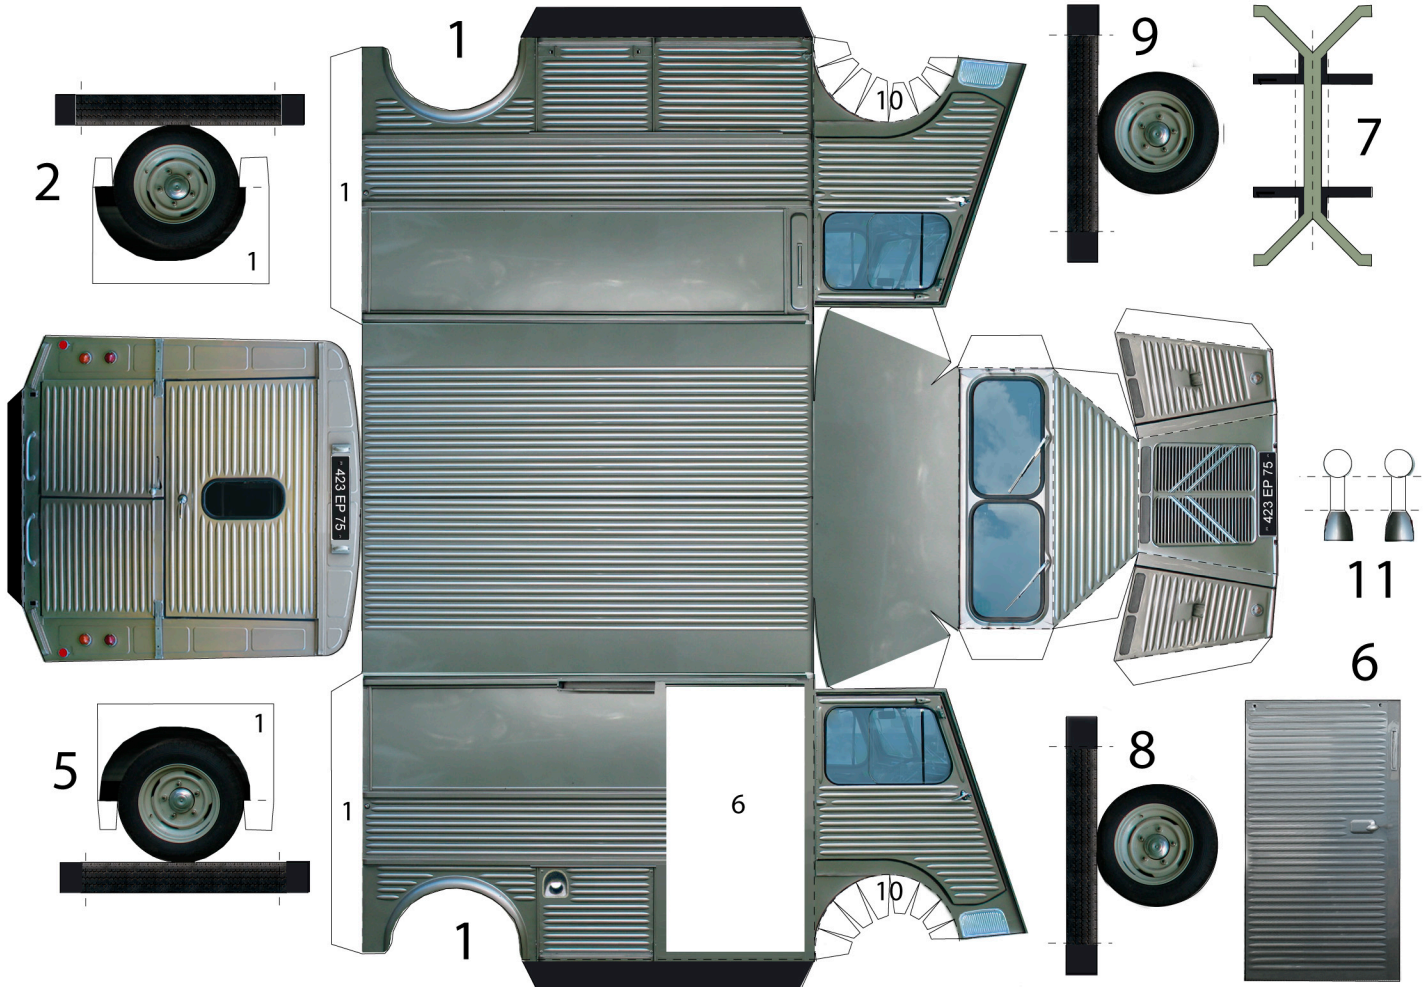

HOOGTE  
HEIGHT 50MM

LENGTE  
LENGTH 94MM

BREEDTE  
WIDTH 43MM

SCHAAL  
SCALE 1:43

LICENTIE  
LICENCE 

Option:  
2,5,8,9